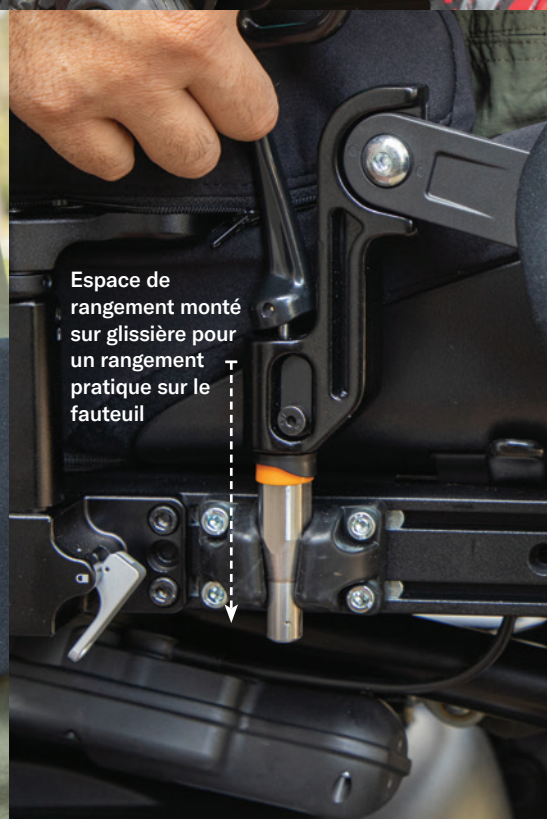

Conçu pour l'indépendance

De conception légère, nos calegenoux pivotants sont déplaçables et manipulables de manière indépendante grâce au mécanisme de déverrouillage facile d'accès, même avec une capacité manuelle limitée. Ajustez facilement le positionnement des coussinets selon vos besoins grâce au cadran BOA®, pour un ajustement optimal et un confort maximal.

Disponible en deux tailles de coussinet, choisissez l'option qui vous convient le mieux.

*Le système BOA® Fit offre un ajustement précis et micro-réglable grâce à un cadran facile à utiliser