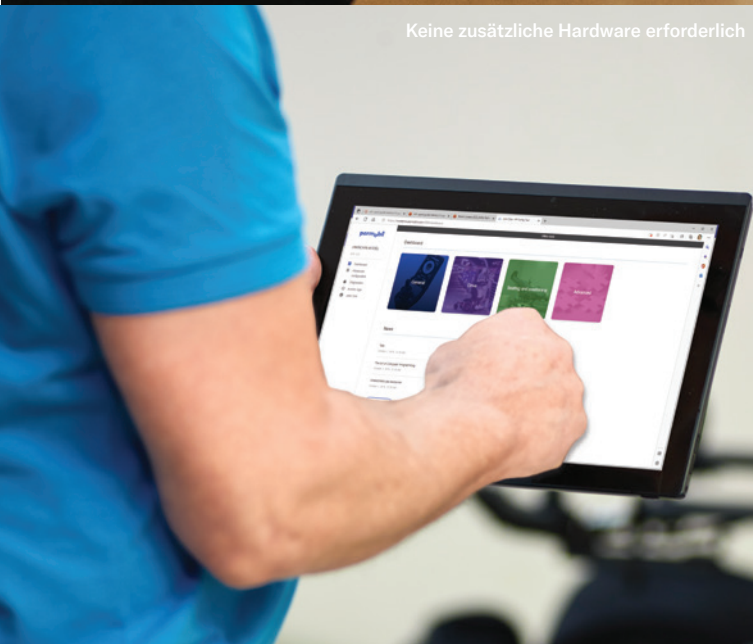

Keine zusätzliche Hardware erforderlich